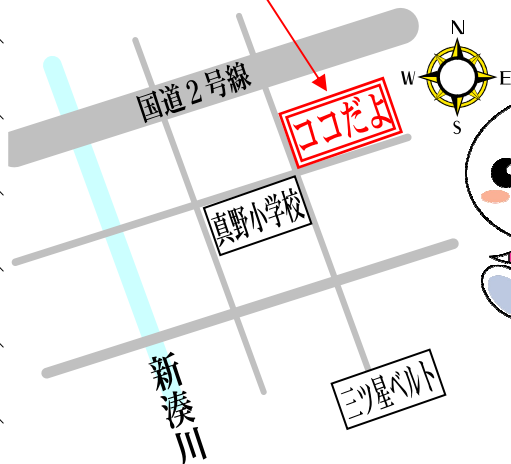

# 西神戸朝鮮初級学校 第37回 愛校祭

졸업생동무들

모두모두 모이자!

日時 2013年11月3日(日) 10時 舞台公演開始

場所 西神戸朝鮮初級学校・校庭(雨天決行)

〒653-0024 神戸市長田区浜添通 1-2-6  
TEL 078-671-1963 / FAX 078-671-8270

みんなできてね!

駐車場は  
ありません!